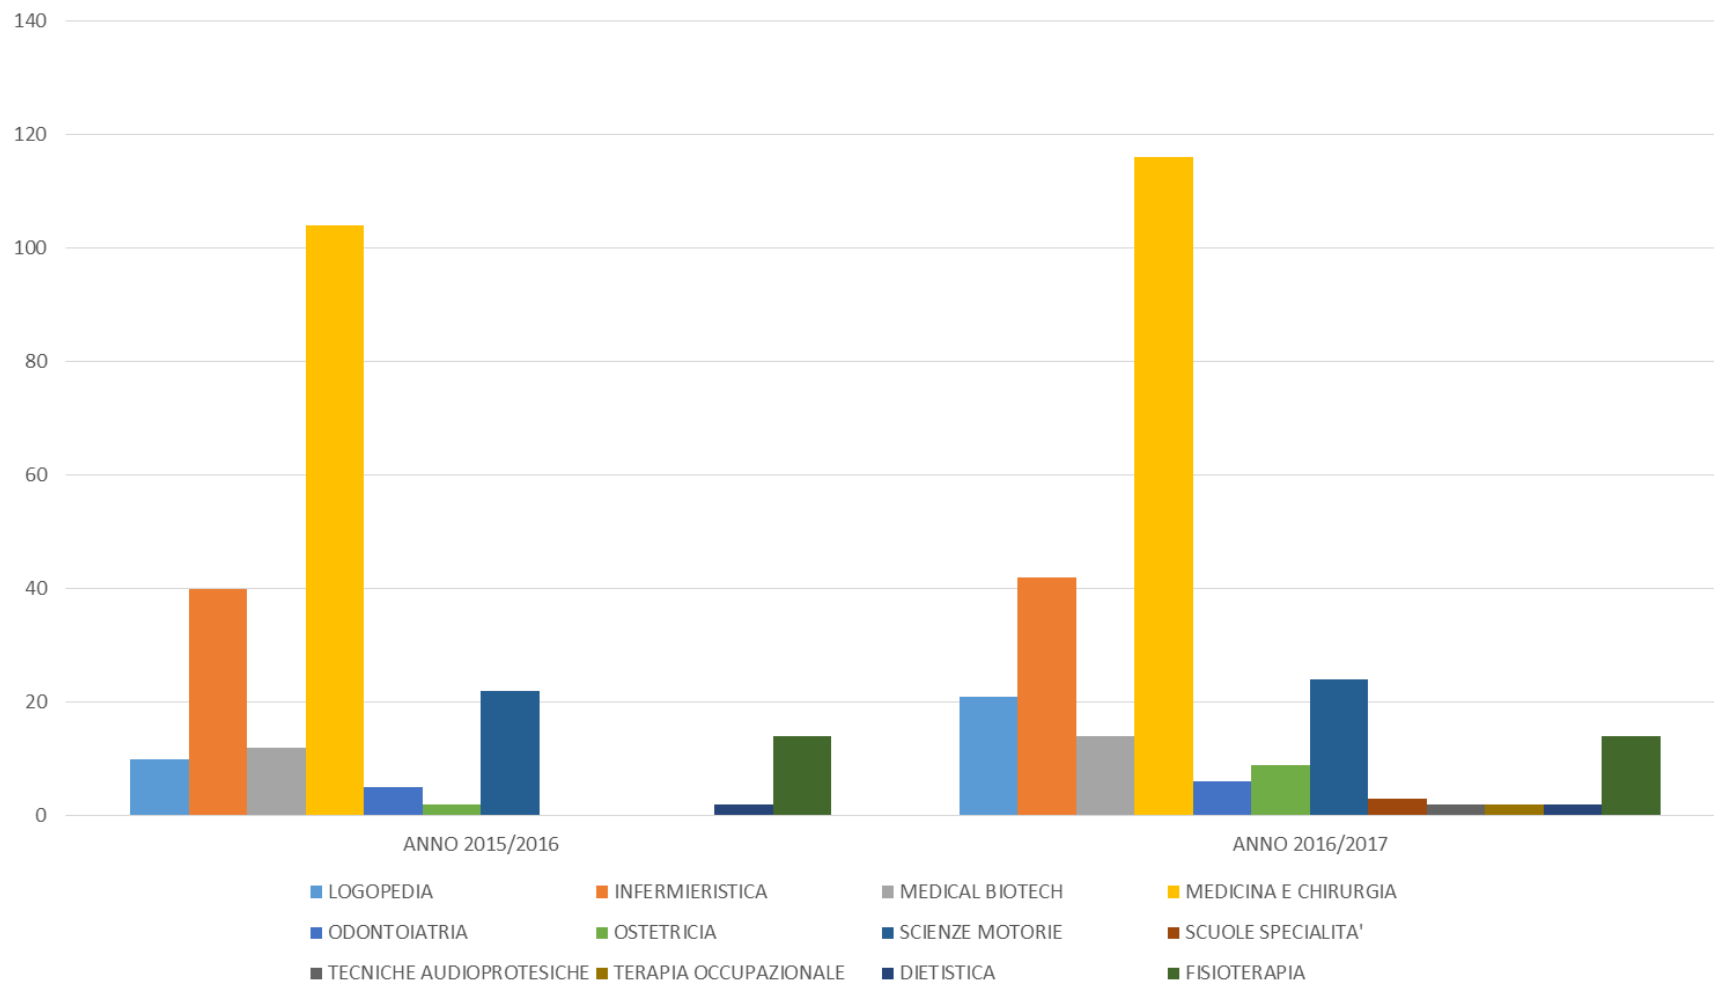

UNIVERSITÀ
DEGLI STUDI
DI PADOVA

SCUOLA DI MEDICINA E CHIRURGIA

PARTNER - DESTINAZIONI

FIELD	NOME	COUNTRY	TOTALE BORSE	MESI/BORSA
Infermieristica	Universitat Jaume I - Castello de la Plana	SPAGNA	2	3
Logopedia	Joanneum University of Applied Sciences - Graz	AUSTRIA	5	3
Logopedia	Vives University College - Brugge	BELGIO	2	5
Logopedia	Fontys University - Eindhoven	OLANDA	2	6
Logopedia	Nottingham Trent University	REGNO UNITO	2	6
Medical Biotechnologies	Université de Lausanne	SVIZZERA	2	6
Medicina Chirurgia	Université de Lausanne	SVIZZERA	1	10
Medicina Chirurgia	HUMBOLDT-UNIVERSITÄT ZU BERLIN	GERMANIA	2	10
Medicina Chirurgia	Aix-Marseille Universite	FRANCIA	2	10
Medicina Chirurgia	Universitatea de Vest 'Vasile Goldis' - Arad	ROMANIA	5	10
Medicina Chirurgia	Universitatea de Medicina si Farmacie "Iuliu Hatieganu" – Cluj Napoca	ROMANIA	2	10
Odontoiatria	University of Oulu	FINLANDIA	1	10
Ostetricia	Universitat Jaume I - Castello de la Plana	SPAGNA	3	3
Ostetricia	Universitatea de Vest 'Vasile Goldis' - Arad	ROMANIA	4	3
Scienze Motorie	University College Cork	IRLANDA	2	6
SCUOLE SPECIALITA'	Université de Strasbourg	FRANCIA	3	10
Tecniche Audioprotesiche	Artevelde Hogeschool - Gent	BELGIO	2	3
Terapia Occupazionale	Artesis Plantijn Hogeschool Antwerpen	BELGIO	2	3
TOTALE NEW			44	

	2015/2016	NEW 2016- 2017	TOTALE 2016/2017	%
LOGOPEDIA	10	11	21	110%
INFERMIERISTICA	40	2	42	5%
MEDICAL BIOTECH	12	2	14	17%
MEDICINA E CHIRURGIA	104	12	116	12%
ODONTOIATRIA	5	1	6	20%
OSTETRICIA	2	7	9	350%
SCIENZE MOTORIE	22	2	24	9%
SCUOLE SPECIALITA'	0	3	3	NA
TECNICHE AUDIOPROTESICHE	0	2	2	NA
TERAPIA OCCUPAZIONALE	0	2	2	NA
DIETISTICA	2	0	2	0%
FISIOTERAPIA	14	0	14	0%
TOTALE	211	44	255	21%

PARTNER

UNIVERSITÀ
DEGLI STUDI
DI PADOVA

SCUOLA DI MEDICINA E CHIRURGIA

TOTALE